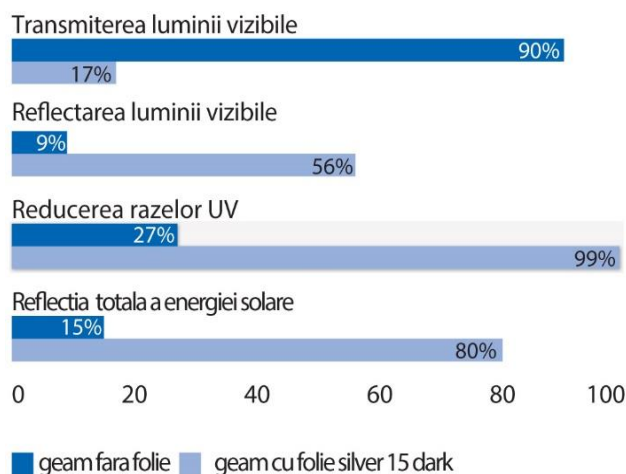

FOLIE DE PROTECȚIE SOLARĂ

SILVER 15 DARK

Specificații tehnice	
Transmisie solară	14 %
Absorbție solară	31 %
Reflecție solară	55 %
Transmisie UV	1 %
Coeficient de umbrire	0,25
Transmisie lumină vizibilă	17 %
Absorbție lumină vizibilă	27 %
Reflecție lumină vizibilă	56 %
Totalul energiei solare respinse	80 %

Performanța foliei *

Structura materialului

- Strat de poliester metalizat.
- Adeziv cu strat siliconic.
- Adeziv care se activează la presiune și în contact cu apa.

Domenii de utilizare:

- Protecție împotriva radiațiilor solare.
- Folie cu efect de oglindă, cu aplicare pe interiorul geamului.
- Economisirea energiei prin reducerea costurilor cu sistemele de aer condiționat.